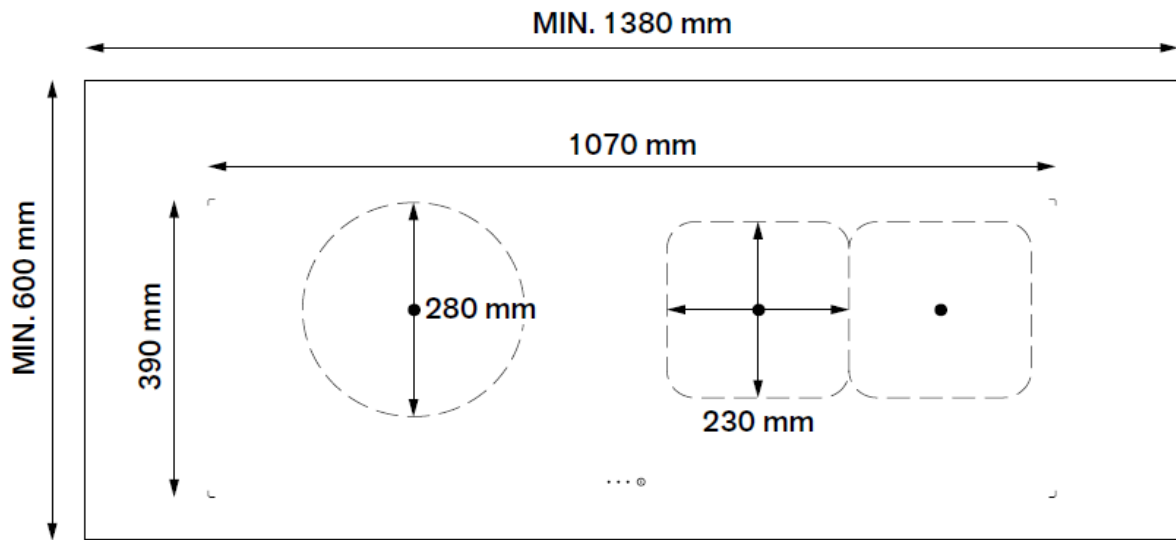

•

Novy Docking station om de Novy Controller op te laden

•

Novy vloerspot warmte-indicator

optioneel

Technische tekeningen

Afmetingen

* Ventilatie : Zorg voor een ventilatieopening net onder het werkblad van minstens 3 mm over de volledige breedte van de inductiekookplaat voor voldoende afkoeling van de kookplaat.