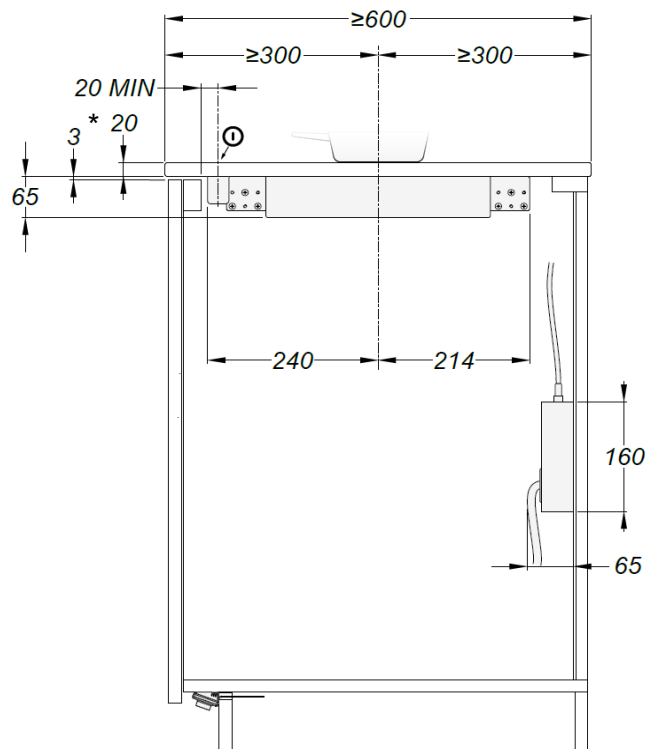

•

Novy Docking station om de Novy Controller op te laden

•

Novy vloerspot warmte-indicator

optioneel

Technische tekeningen

Afmetingen

* Ventilatie : Zorg voor een ventilatieopening net onder het werkblad van minstens 3 mm over de volledige breedte van de inductiekookplaat voor voldoende afkoeling van de kookplaat.