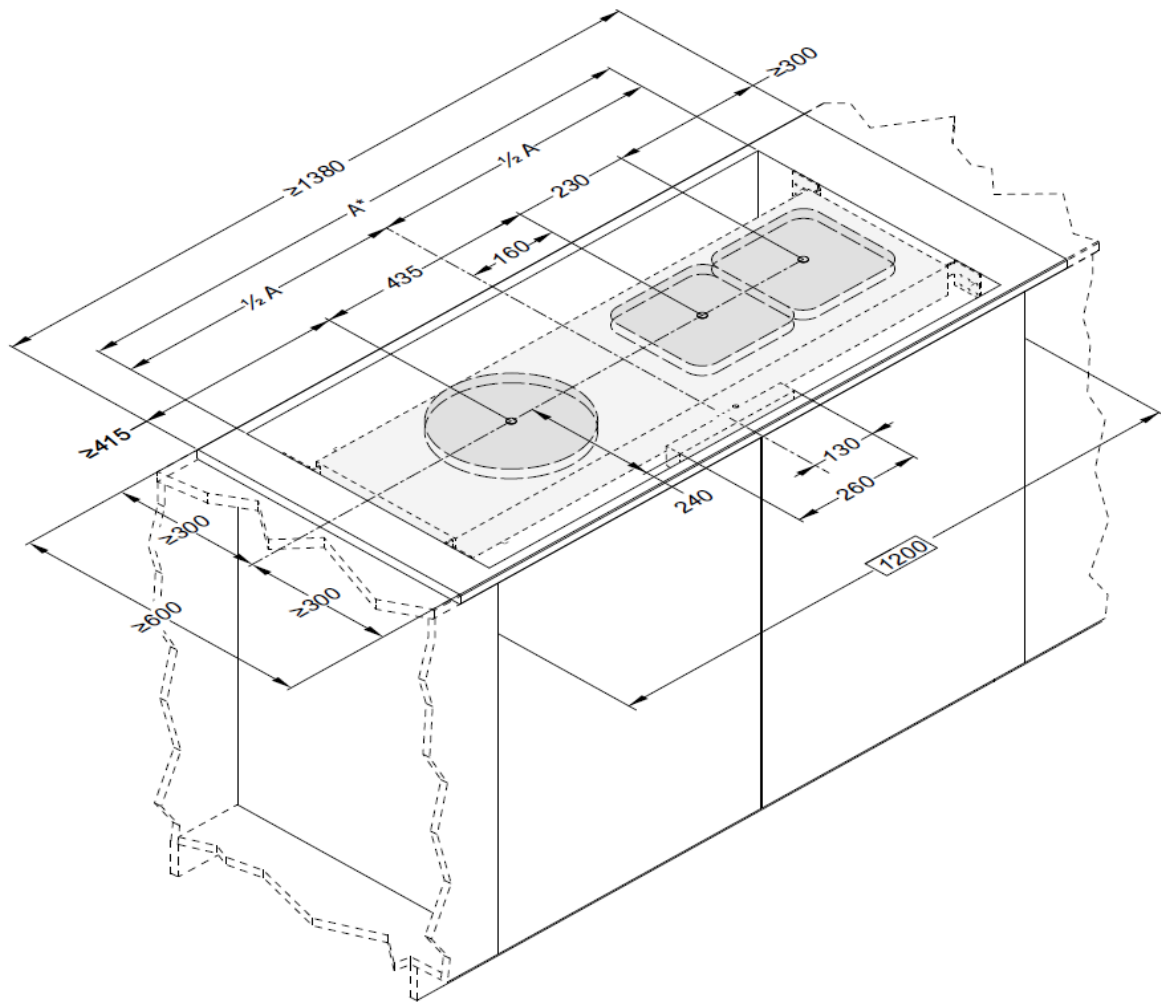

•

Novy Docking station om de Novy Controller op te laden

•

Novy vloerspot warmte-indicator

optioneel

Technische tekeningen

Afmetingen

* Ventilatie : Zorg voor een ventilatieopening net onder het werkblad van minstens 3 mm over de volledige breedte van de inductiekookplaat voor voldoende afkoeling van de kookplaat.