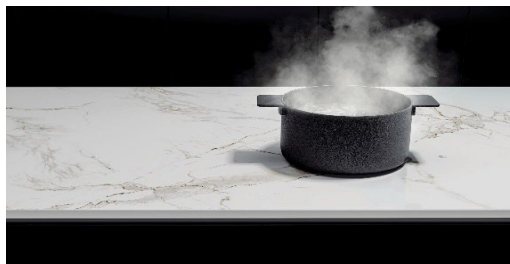

Novy Undercover Inductie
3-zones panoramisch 107 cm
Centerpoints Zwart

EAN 5414425260638

Kookzones

Aantal kookzones	3
Zone links:	
Kookzones (mm)	Ø280
Vermogen per zone (max. / power) (W)	2700/3700
Zone rechts midden:	
Kookzones (mm)	230 x 230
Vermogen per zone (max. / power) (W)	2700/3700
Zone rechts:	
Kookzones (mm)	230 x 230
Vermogen per zone (max. / power) (W)	2700/3700

Kookplaat functies

Novy controller met display en draai-/drukknop	•
Indicatieleds en een aan-/uitknop in werkblad	•
Aantal vermogenstanden	9 + Power
Timer per zone	•
Stop&Go	•
Flexzones	• (1x)
Grill functie	•
Automatische gebruiksinstelling	•
Kinderslot	•
Automatische pan herkenning	•
Automatische temperatuurbeveiliging werkblad	•
Restwarmte-indicatie in werkblad	•
Restwarmte-indicatie via Novy Controller	•
Restwarmte-indicatie via vloerspot warmte-indicator	optioneel